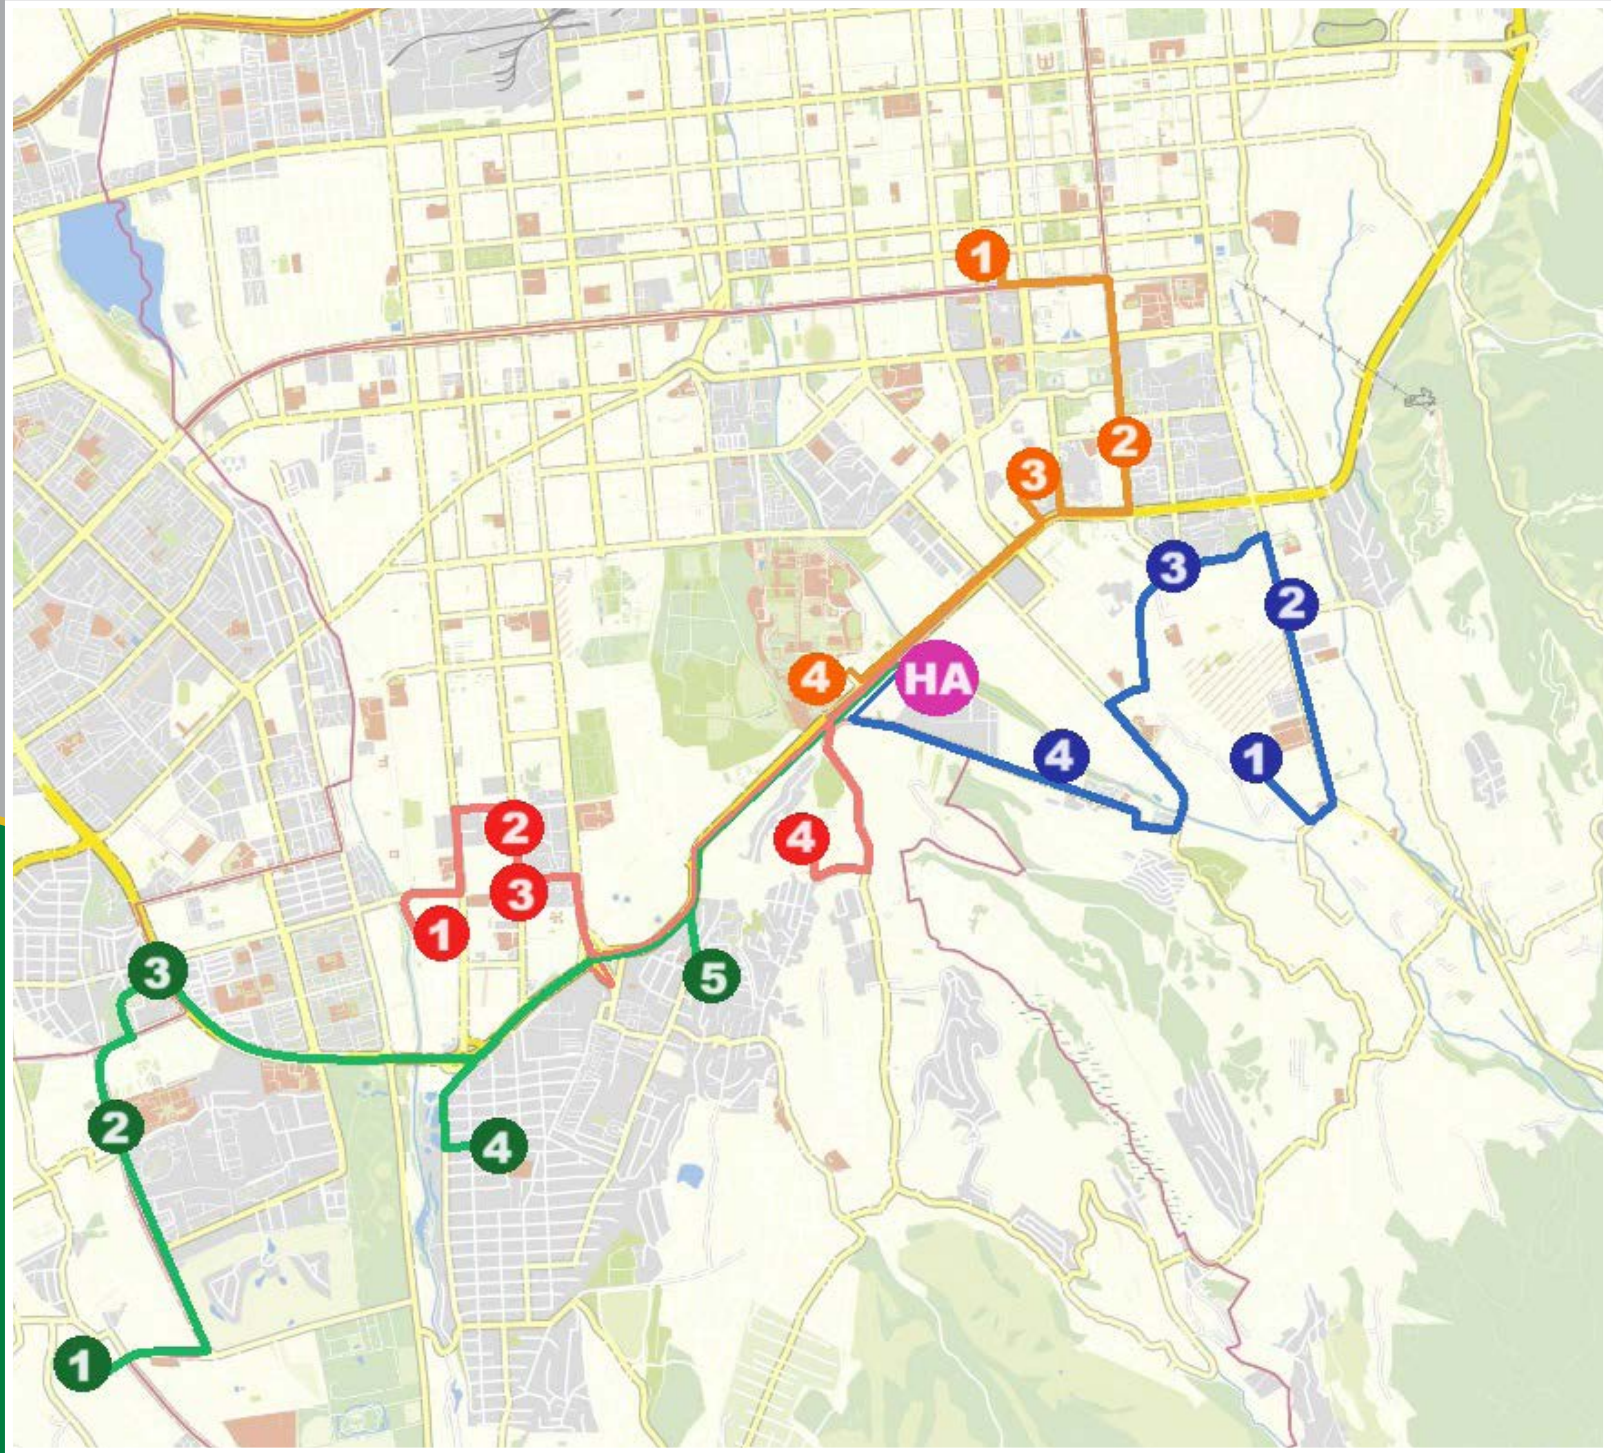

Haileybury Almaty

Pick Up 2
(8.30 am)

Red route line

Pick Up 2		
#	Stop	Departure
1	AC Mega Towers	7.45
2	BS Berezovskiy St (AC TERRA)	7.50
3	BS Almagul mcd (AC Seven Hills)	7.55
4	Koktau village	8.20
Arrival at the School		8.30

Blue route line

Pick Up 2		
#	Stop	Departure
1	AC Klubniy Dom "Sovmin"	7:55
2	BS Omarova St	8.00
3	Samal - 3 (Mendekulov St. - Khadzhimukan St.)	8.05
4	AC Ecentai city	8.20
Arrival at the School		8.30

Көк бағыт

Pick Up 2		
#	Stop	Departure
1	Kenesary Khan St	7:39
2	BS Bobek School	7.44
3	AC Apple Town	7.50
4	Nur-Alatau mcd.	8.03
5	AC Baisal	8.15
Arrival at the School		8.30

Жасыл бағыт

Жиналу маршруты 2		
#	Аялдама	Кету
1	Кенесары хан к-сі	7.39
2	"Бөбек" мектебі аялдамасы	7.44
3	"Apple Town" тұрғын үй кешені	7.50
4	Нұр- Алатау шағын ауданы	8.03
5	"Байсал" тұрғын үй кешені	8.15
Мектепке келу		8.30

Зелёная маршрутная линия

Маршрут сбора 2		
#	Остановка	Отправление
1	ул. Кенесары хана	7.39
2	ОП Школа «Бобек»	7.44
3	ЖК "Apple Town"	7.50
4	мкрн. Нур-Алатау	8.03
5	ЖК «Байсал»	8.15
Прибытие в школу		8.30